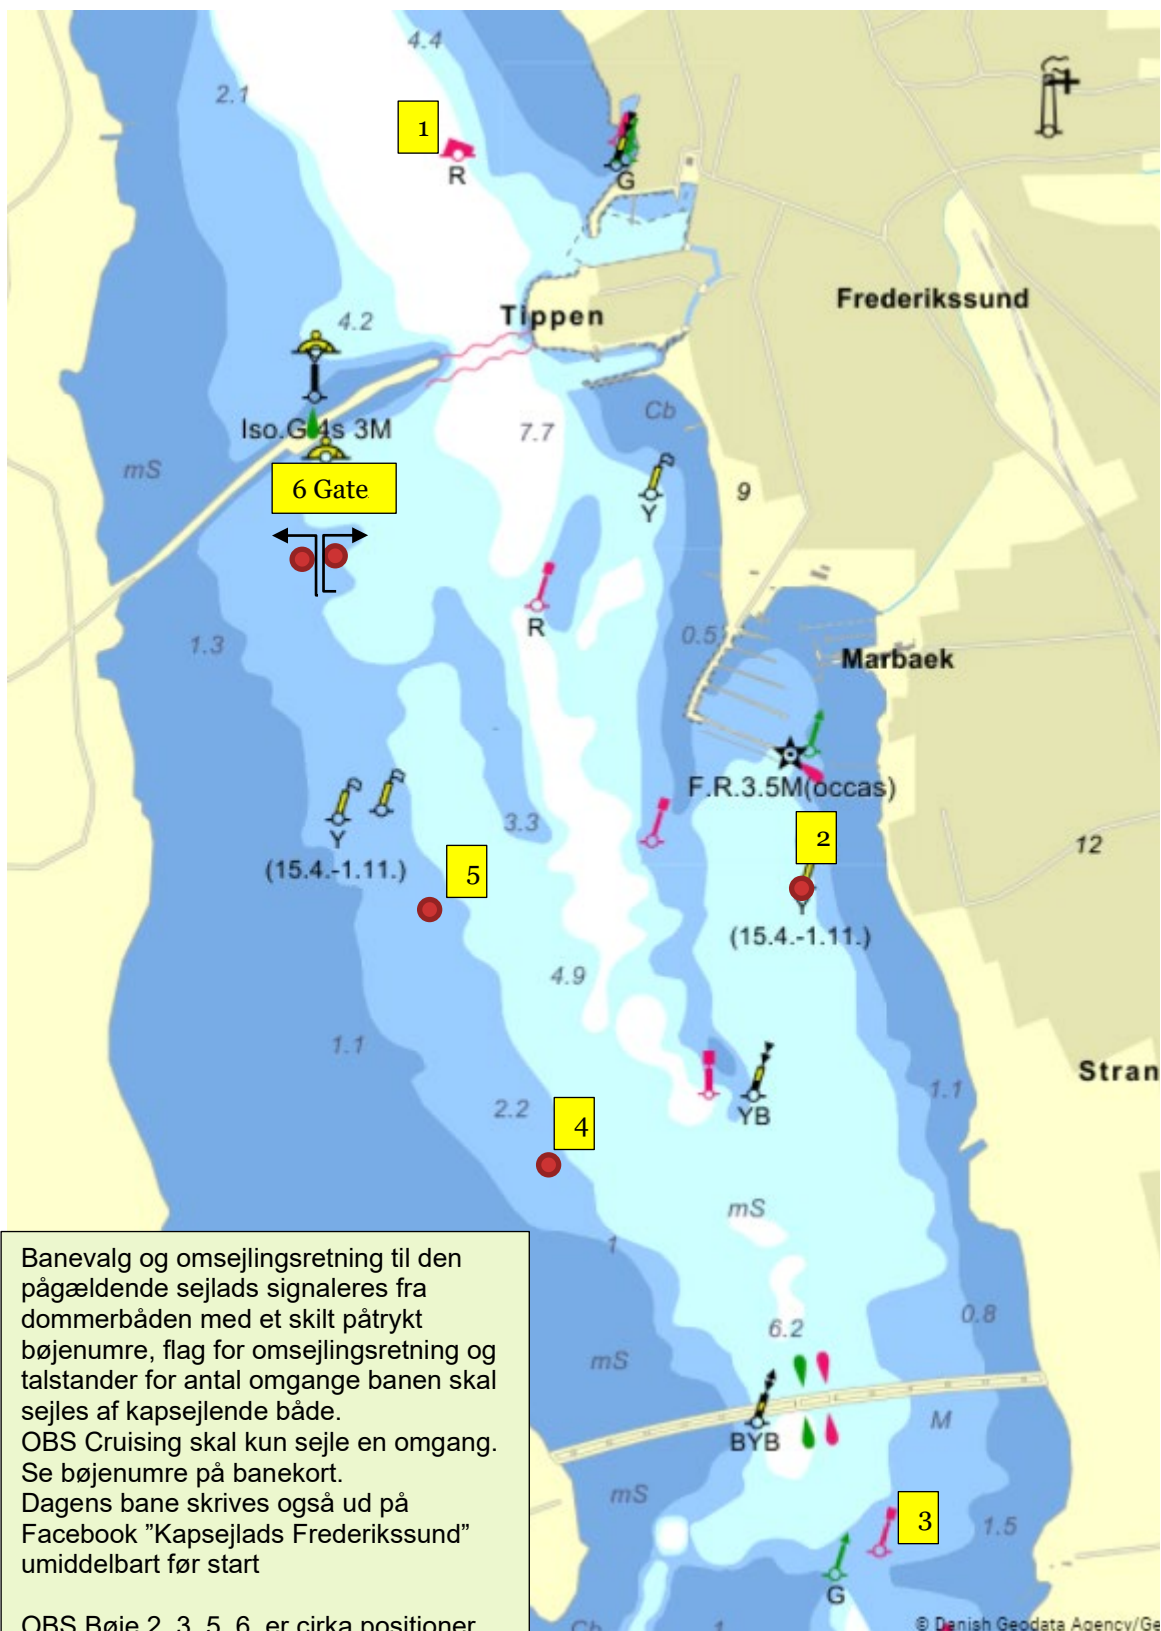

Banekort med bøjenumre 2025

Omgange for kapsejlende både:

1. Talstænder 2. Talstænder 3. Talstænder

Løbsflag: (Cruising = C og starter sidst)