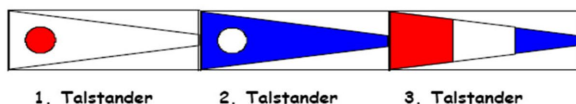

Banekort med bøjenumre 2025

Omgange for kapsejlende både:

1. Talstænder 2. Talstænder 3. Talstænder

Løbsflag: (Cruising = C og starter sidst)